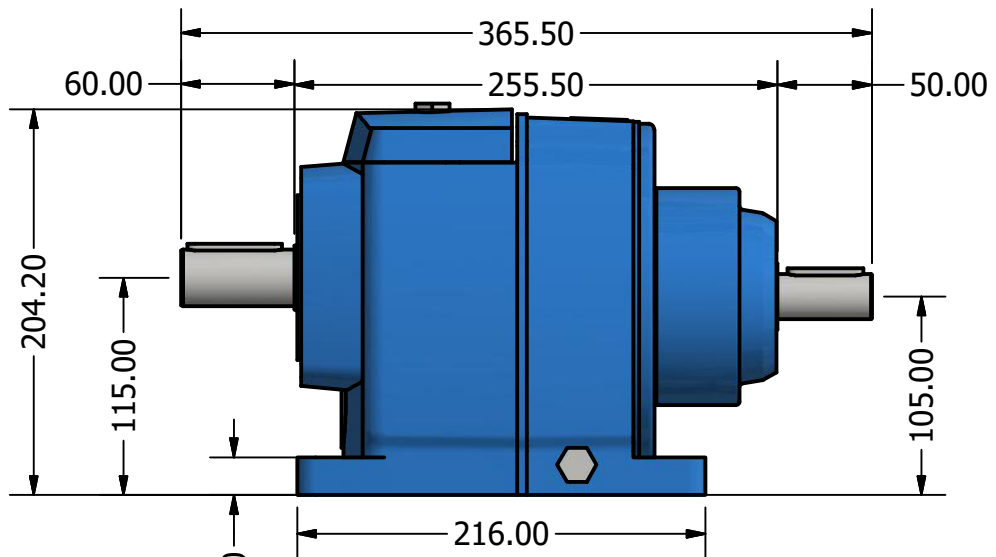

Eixo de Saída

Eixo de Entrada

Unidade de medidas em milímetros (mm) - Sujeito a alteração sem aviso prévio

www.liloredutores.com.br

Código do produto
hrvb-42-b3

Divisão de Engenharia
Redutores LiLo

Edição
1ª