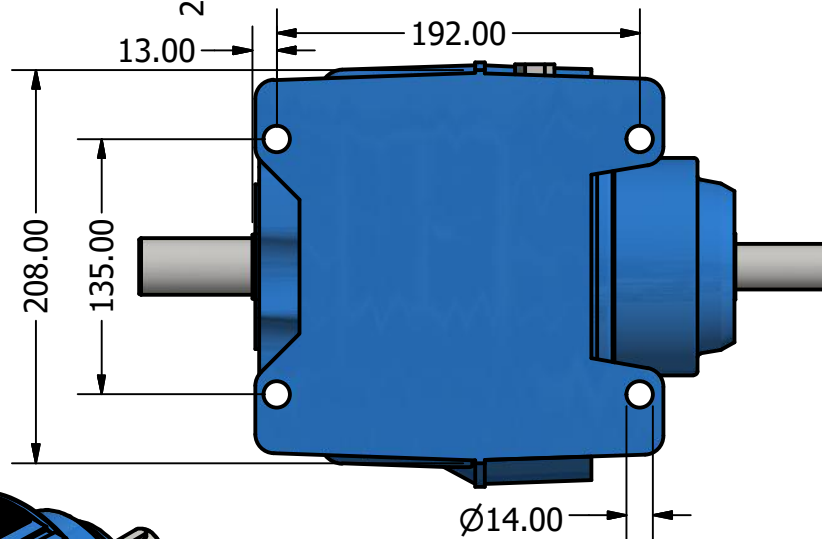

Eixo de Saída

Eixo de Entrada

Unidade de medidas em milímetros (mm) - Sujeito a alteração sem aviso prévio

www.liloredutores.com.br

Código do produto
hrvb-42-b3

Divisão de Engenharia
Redutores LiLo

Edição
1ª